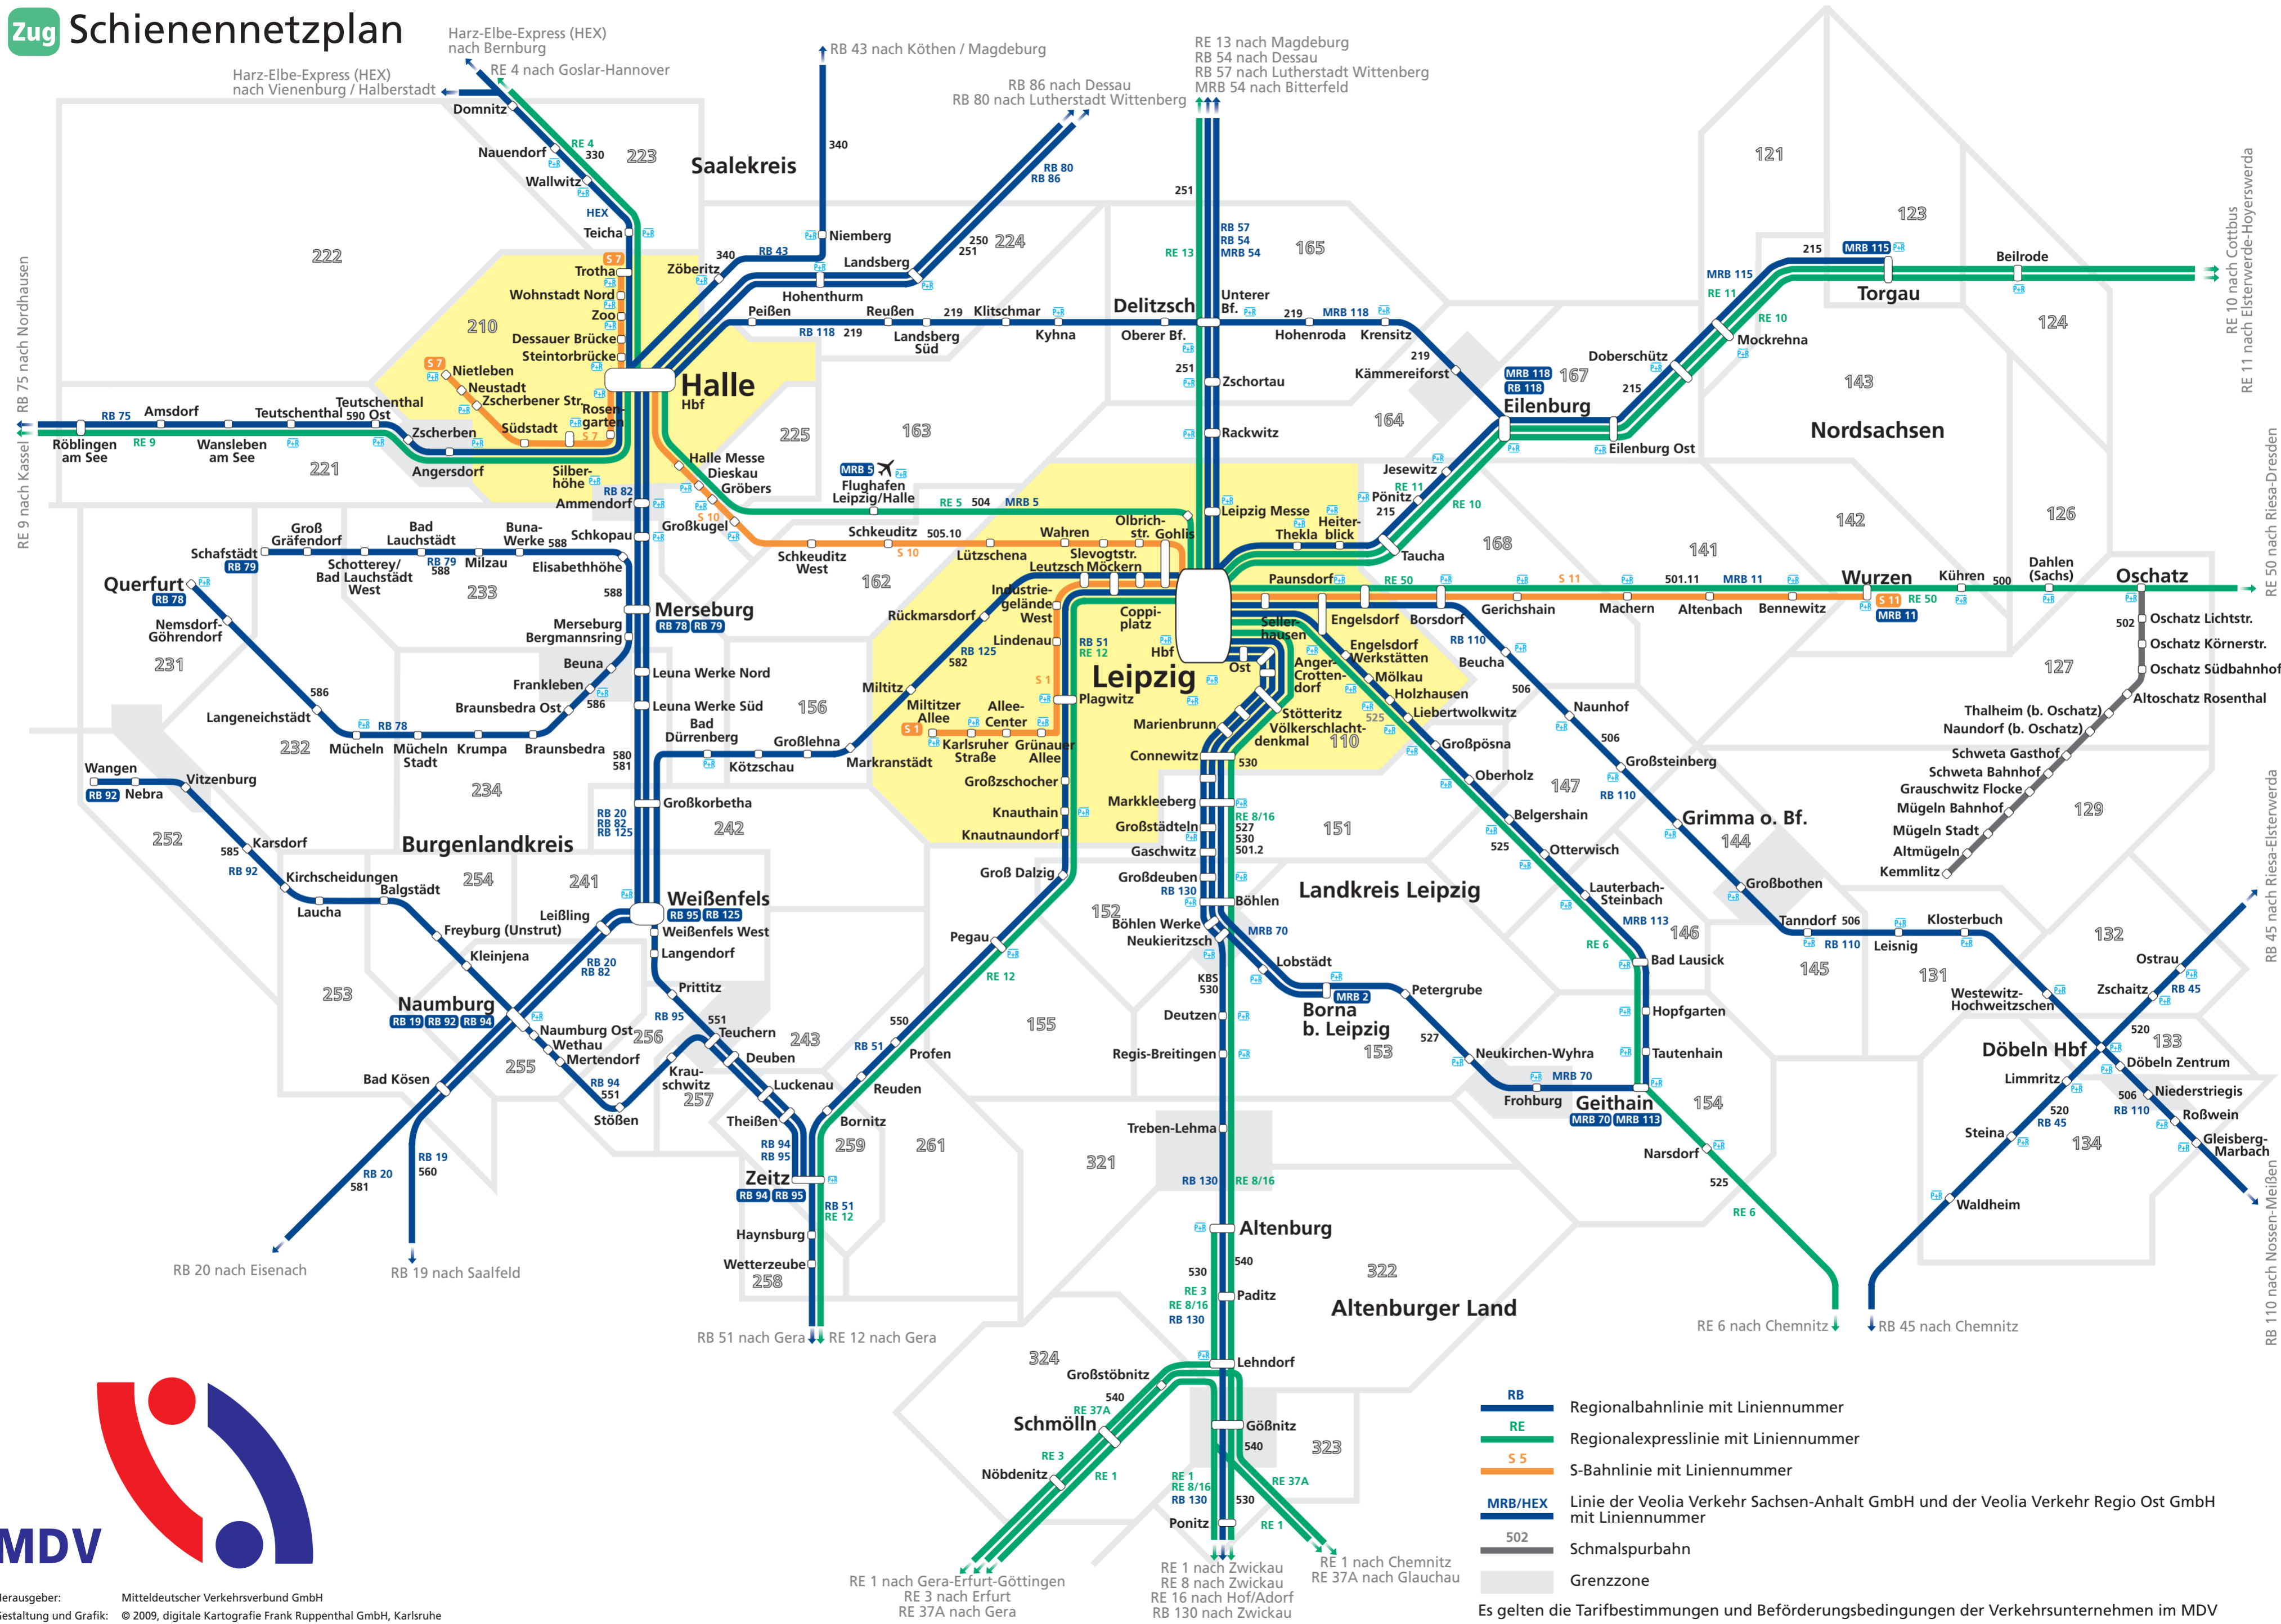

# Zug Schienennetzplan

RE 9 nach Kassel  
RB 75 nach Nordhausen

- RB Regionalbahnlinie mit Liniennummer
  - RE Regionalexpresslinie mit Liniennummer
  - S S-Bahnlinie mit Liniennummer
  - MRB/HEX Linie der Veolia Verkehr Sachsen-Anhalt GmbH und der Veolia Verkehr Regio Ost GmbH mit Liniennummer
  - 502 Schmalspurbahn
  - Grenzzone
- Es gelten die Tarifbestimmungen und Beförderungsbedingungen der Verkehrsunternehmen im MDV